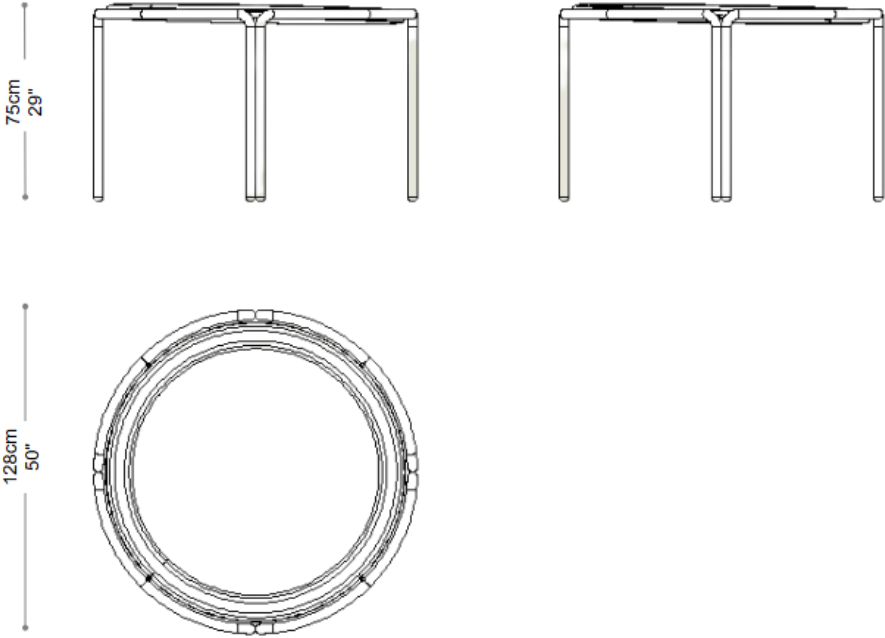

MESA DE JANTAR – LUNA

MESA DE JANTAR
LUNA

BRETON